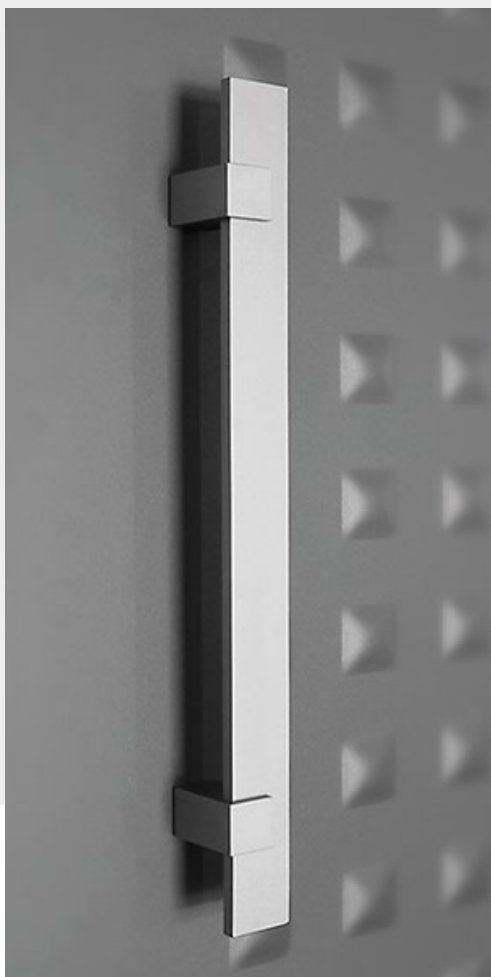

Στοχεύοντας διαρκώς στην παραγωγή νέων καινοτόμων προϊόντων υψηλής ποιότητας, η εταιρεία ολοκλήρωσε την νέα της επένδυση, την εγκατάσταση ενός ολοκληρωμένου και σύγχρονου συστήματος ανοδίσωσης.

INOX - 130 L500 (L/R)

Λαβή ίσια
 Ø30 - Ø35
 L500mm (κέντρα 360mm)
 inox 316 satin (ποδαράκι 45° and 30°)

ΕΝΔΕΙΚΤΙΚΑ ΜΕΓΕΘΗ

L (mm):	A (mm):
500	360
800	600
1000	800
1600	1400

ΧΕΙΡΟΛΑΒΗ ΑΛΟΥΜΙΝΙΟΥ

ALU - 830 L500

ανοδίωση με φινίρισμα γκρι πέρλα

Ίσια χειρολαβή αλουμινίου, 40mmx10mm
L500mm (κέντρα 360mm)
(ποδαράκι λοξό εξωτερικό)

ALU - 810 L500

ανοδίωση με φινίρισμα γκρι πέρλα

Ίσια χειρολαβή αλουμινίου, 40mmx10mm
L500mm (κέντρα 360mm)
(ποδαράκι ίσιο εξωτερικό)