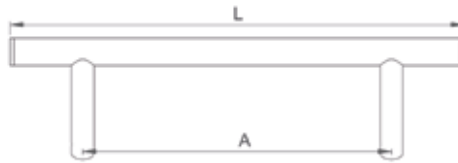

Λαβή ίσια
 Ø30 - Ø35
 L500mm (κέντρα 360mm)
 inox 316 satin (ποδαράκι 45° and 30°)

ΕΝΔΕΙΚΤΙΚΑ ΜΕΓΕΘΗ

L (mm):	A (mm):
500	360
800	600
1000	800
1600	1400

ΧΕΙΡΟΛΑΒΗ ΑΛΟΥΜΙΝΙΟΥ

ALU - 830 L500

ανοδίωση με φινίρισμα γκρι πέρλα