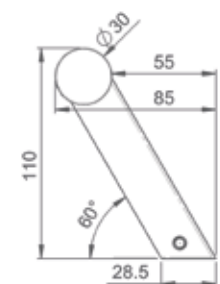

Λαβή ίσια
 Ø30 - Ø35
 L500mm (κέντρα 360mm)
 inox 316 satin (ποδαράκι 45° and 30°)

ΕΝΔΕΙΚΤΙΚΑ ΜΕΓΕΘΗ

L (mm):	A (mm):
500	360
800	600
1000	800
1600	1400

ΧΕΙΡΟΛΑΒΗ ΑΛΟΥΜΙΝΙΟΥ

ALU - 830 L500

ανοδίωση με φινίρισμα γκρι πέρλα

Ίσια χειρολαβή αλουμινίου, 40mmx10mm
L500mm (κέντρα 360mm)
(ποδαράκι λοξό εξωτερικό)

ALU - 810 L500

ανοδίωση με φινίρισμα γκρι πέρλα

Ίσια χειρολαβή αλουμινίου, 40mmx10mm
L500mm (κέντρα 360mm)
(ποδαράκι ίσιο εξωτερικό)