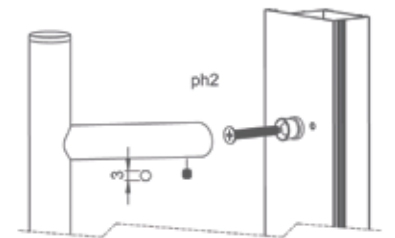

Λαβή ίσια
 Ø30 - Ø35
 L500mm (κέντρα 360mm)
 inox 316 satin (ποδαράκι 45° and 30°)

ΕΝΔΕΙΚΤΙΚΑ ΜΕΓΕΘΗ

L (mm):	A (mm):
500	360
800	600
1000	800
1600	1400

ΧΕΙΡΟΛΑΒΗ ΑΛΟΥΜΙΝΙΟΥ

ALU - 830 L500

ανοδίωση με φινίρισμα γκρι πέρλα

Ίσια χειρολαβή αλουμινίου, 40mmx10mm
L500mm (κέντρα 360mm)
(ποδαράκι λοξό εξωτερικό)

ALU - 810 L500

ανοδίωση με φινίρισμα γκρι πέρλα

Ίσια χειρολαβή αλουμινίου, 40mmx10mm
L500mm (κέντρα 360mm)
(ποδαράκι ίσιο εξωτερικό)