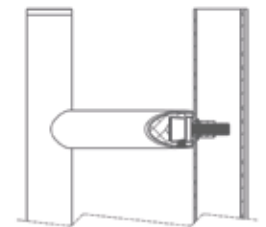

Λαβή ίσια
 Ø30 - Ø35
 L500mm (κέντρα 360mm)
 inox 316 satin (ποδαράκι 45° and 30°)

ΕΝΔΕΙΚΤΙΚΑ ΜΕΓΕΘΗ

L (mm):	A (mm):
500	360
800	600
1000	800
1600	1400

ΧΕΙΡΟΛΑΒΗ ΑΛΟΥΜΙΝΙΟΥ

ALU - 830 L500

ανοδίωση με φινίρισμα γκρι πέρλα

Ίσια χειρολαβή αλουμινίου, 40mmx10mm
L500mm (κέντρα 360mm)
(ποδαράκι λοξό εξωτερικό)

ALU - 810 L500

ανοδίωση με φινίρισμα γκρι πέρλα

Ίσια χειρολαβή αλουμινίου, 40mmx10mm
L500mm (κέντρα 360mm)
(ποδαράκι ίσιο εξωτερικό)