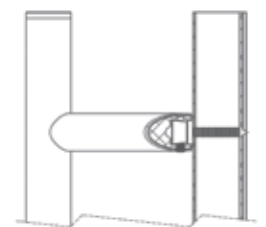

Λαβή ίσια
 Ø30 - Ø35
 L500mm (κέντρα 360mm)
 inox 316 satin (ποδαράκι 45° and 30°)

ΕΝΔΕΙΚΤΙΚΑ ΜΕΓΕΘΗ

L (mm):	A (mm):
500	360
800	600
1000	800
1600	1400

ΧΕΙΡΟΛΑΒΗ ΑΛΟΥΜΙΝΙΟΥ

ALU - 830 L500

ανοδίωση με φινίρισμα γκρι πέρλα

Ίσια χειρολαβή αλουμινίου, 40mmx10mm
L500mm (κέντρα 360mm)
(ποδαράκι λοξό εξωτερικό)

ALU - 810 L500

ανοδίωση με φινίρισμα γκρι πέρλα

Ίσια χειρολαβή αλουμινίου, 40mmx10mm
L500mm (κέντρα 360mm)
(ποδαράκι ίσιο εξωτερικό)