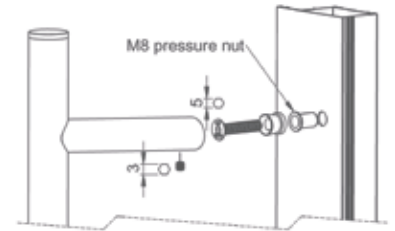

Λαβή ίσια
 Ø30 - Ø35
 L500mm (κέντρα 360mm)
 inox 316 satin (ποδαράκι 45° and 30°)

ΕΝΔΕΙΚΤΙΚΑ ΜΕΓΕΘΗ

L (mm):	A (mm):
500	360
800	600
1000	800
1600	1400

ΧΕΙΡΟΛΑΒΗ ΑΛΟΥΜΙΝΙΟΥ

ALU - 830 L500

ανοδίωση με φινίρισμα γκρι πέρλα